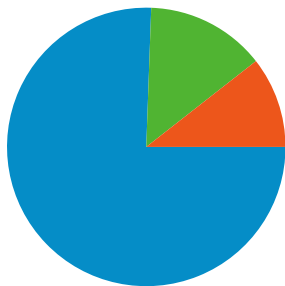

Uso del sitio

3.549 Visitas

64.203 Páginas vistas

18,09 Páginas/visita

25,89% Porcentaje de abandonos

00:07:44 Promedio de tiempo en el sitio

26,46% Porcentaje de visitas nuevas

Visión general de usuarios

Usuarios
Usuarios

Gráfico de visitas por ubicación world

Visión general de las fuentes de tráfico

- **Motores de búsqueda**
2.682 (75,57%)
- **Tráfico directo**
492 (13,86%)
- **Sitios web de referencia**
375 (10,57%)

Visión general de las fuentes de tráfico

01/09/2007 - 30/09/2007

Todas las fuentes de tráfico han enviado un total de 3.549 visitas.

-  **13,86%** Tráfico directo
-  **10,57%** Sitios web de referencia
-  **75,57%** Motores de búsqueda

1 - 10 de 29

Las páginas de este sitio se han visitado un total de 64.203 veces.

 **64.203** Páginas vistas

 **45.173** Visitas únicas

 **25,89%** Porcentaje de abandonos

Contenido principal

Páginas	Páginas vistas	Porcentaje de páginas vistas
/index.asp	7.205	11,22%
/fotos.asp	3.149	4,90%
/fotos.asp?pagina=2	490	0,76%
/sobre.asp	459	0,71%
/libro.asp	414	0,64%