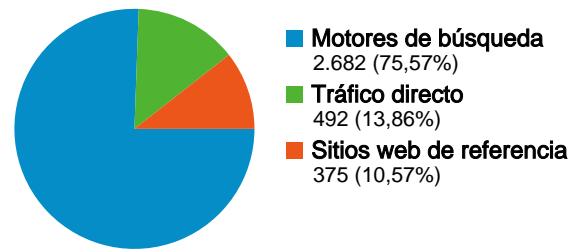

Conversiones de objetivos
Conversiones de objetivos

1.144 usuarios han visitado este sitio.

 **3.549** Visitas

 **1.144** Usuarios únicos absolutos

 **64.203** Páginas vistas

 **18,09** Promedio de páginas vistas

 **00:07:44** Tiempo en el sitio

 **25,89%** Porcentaje de abandonos

 **26,46%** Nuevas visitas

Perfil técnico

Navegador	Visitas	Porcentaje de visitas	Velocidad de conexión	Visitas	Porcentaje de visitas
Internet Explorer	3.046	85,83%	Unknown	1.678	47,28%
Firefox	464	13,07%	DSL	1.427	40,21%
Mozilla	13	0,37%	Cable	268	7,55%
Vodafone	6	0,17%	T1	127	3,58%
Palm750	6	0,17%	Dialup	49	1,38%

Visión general de las fuentes de tráfico

01/09/2007 - 30/09/2007

Todas las fuentes de tráfico han enviado un total de 3.549 visitas.

-  **13,86%** Tráfico directo
-  **10,57%** Sitios web de referencia
-  **75,57%** Motores de búsqueda