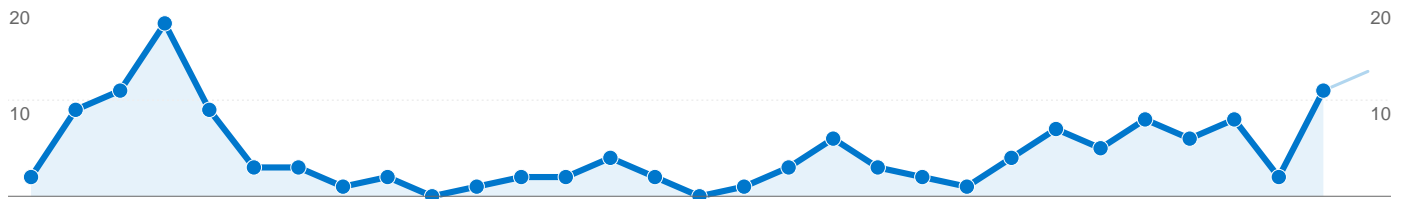

Uso del sitio

3.549 Visitas

64.203 Páginas vistas

18,09 Páginas/visita

25,89% Porcentaje de abandonos

00:07:44 Promedio de tiempo en el sitio

26,46% Porcentaje de visitas nuevas

Visión general de usuarios

Conversiones de objetivos
Conversiones de objetivos

1.144 usuarios han visitado este sitio.

 **3.549** Visitas

 **1.144** Usuarios únicos absolutos

 **64.203** Páginas vistas

 **18,09** Promedio de páginas vistas

Visión general de las fuentes de tráfico

01/09/2007 - 30/09/2007

Todas las fuentes de tráfico han enviado un total de 3.549 visitas.

-  **13,86%** Tráfico directo
-  **10,57%** Sitios web de referencia
-  **75,57%** Motores de búsqueda

Los usuarios han realizado 136 conversiones de objetivos.

 **19** conversiones, objetivo 1: Firma en el Libro de Visitas

 **47** conversiones, objetivo 2: Mensaje en el Foro

 **70** conversiones, objetivo 3: Comentarios