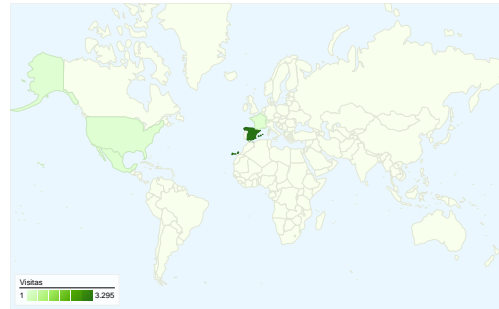

Uso del sitio

3.549 Visitas

64.203 Páginas vistas

18,09 Páginas/visita

25,89% Porcentaje de abandonos

00:07:44 Promedio de tiempo en el sitio

26,46% Porcentaje de visitas nuevas

Visión general de usuarios

Usuarios
Usuarios

Gráfico de visitas por ubicación world

Visión general de las fuentes de tráfico

- **Motores de búsqueda**
2.682 (75,57%)
- **Tráfico directo**
492 (13,86%)
- **Sitios web de referencia**
375 (10,57%)

Visión general de las fuentes de tráfico

01/09/2007 - 30/09/2007

Todas las fuentes de tráfico han enviado un total de 3.549 visitas.

-  **13,86%** Tráfico directo
-  **10,57%** Sitios web de referencia
-  **75,57%** Motores de búsqueda

Uso del sitio

País/territorio	Visitas	Páginas/visita	Promedio de tiempo en el sitio	Porcentaje de visitas nuevas	Porcentaje de abandonos
Spain	3.295	18,93	00:08:09	22,88%	23,67%
Mexico	42	1,48	00:00:39	92,86%	88,10%
France	37	18,38	00:06:48	54,05%	13,51%
United States	29	2,69	00:00:18	93,10%	68,97%
Switzerland	25	22,24	00:05:42	4,00%	4,00%
Colombia	25	1,84	00:00:42	88,00%	60,00%
Argentina	20	1,75	00:00:25	95,00%	75,00%
United Kingdom	16	15,31	00:05:33	0,00%	6,25%
Peru	12	1,67	00:02:08	91,67%	75,00%
Chile	7	1,29	00:00:05	100,00%	85,71%