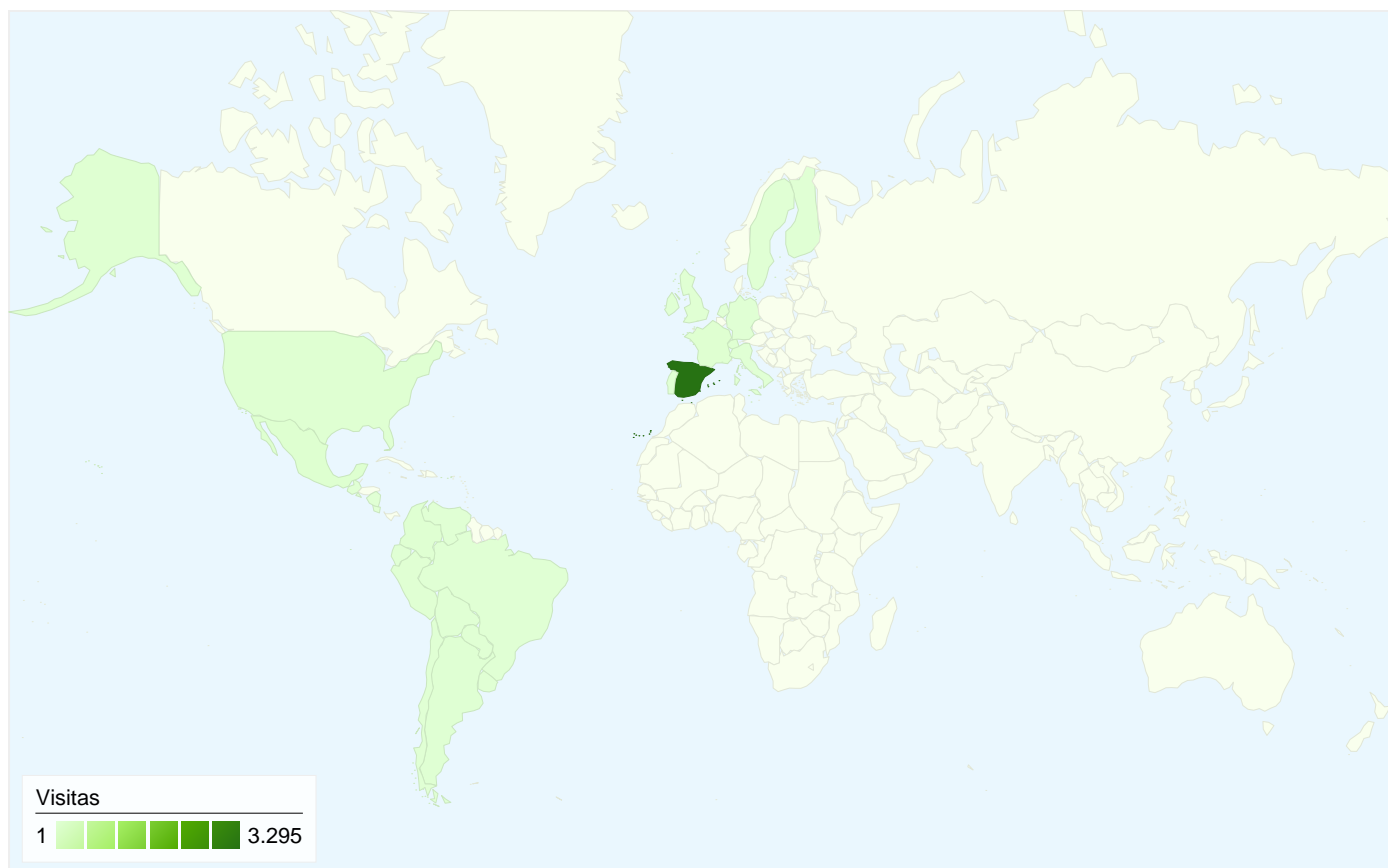

Usuarios
Usuarios

Gráfico de visitas por ubicación world

Visión general de las fuentes de tráfico

- **Motores de búsqueda**
2.682 (75,57%)
- **Tráfico directo**
492 (13,86%)
- **Sitios web de referencia**
375 (10,57%)

Rendimiento de los objetivos

Porcentaje de conversiones obtenidas

Porcentaje de conversiones obtenidas
3,83%

Valor total del objetivo

Valor total del objetivo
0,00€

Las 3.549 visitas provinieron de 29 países/territorios.

Uso del sitio

País/territorio	Visitas	Páginas/visita	Promedio de tiempo en el sitio	Porcentaje de visitas nuevas	Porcentaje de abandonos
Spain	3.295	18,93	00:08:09	22,88%	23,67%
Mexico	42	1,48	00:00:39	92,86%	88,10%
France	37	18,38	00:06:48	54,05%	13,51%
United States	29	2,69	00:00:18	93,10%	68,97%
Switzerland	25	22,24	00:05:42	4,00%	4,00%
Colombia	25	1,84	00:00:42	88,00%	60,00%
Argentina	20	1,75	00:00:25	95,00%	75,00%
United Kingdom	16	15,31	00:05:33	0,00%	6,25%
Peru	12	1,67	00:02:08	91,67%	75,00%
Chile	7	1,29	00:00:05	100,00%	85,71%