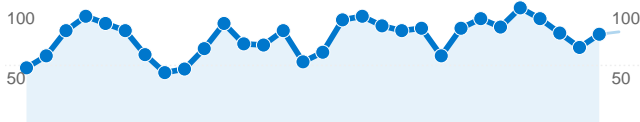

Uso del sitio

3.549 Visitas

64.203 Páginas vistas

18,09 Páginas/visita

25,89% Porcentaje de abandonos

00:07:44 Promedio de tiempo en el sitio

26,46% Porcentaje de visitas nuevas

Visión general de usuarios

Usuarios
Usuarios

Gráfico de visitas por ubicación world

Visión general de las fuentes de tráfico

- **Motores de búsqueda**
2.682 (75,57%)
- **Tráfico directo**
492 (13,86%)
- **Sitios web de referencia**
375 (10,57%)

Uso del sitio

País/territorio	Visitas	Páginas/visita	Promedio de tiempo en el sitio	Porcentaje de visitas nuevas	Porcentaje de abandonos
Spain	3.295	18,93	00:08:09	22,88%	23,67%
Mexico	42	1,48	00:00:39	92,86%	88,10%
France	37	18,38	00:06:48	54,05%	13,51%
United States	29	2,69	00:00:18	93,10%	68,97%
Switzerland	25	22,24	00:05:42	4,00%	4,00%
Colombia	25	1,84	00:00:42	88,00%	60,00%
Argentina	20	1,75	00:00:25	95,00%	75,00%
United Kingdom	16	15,31	00:05:33	0,00%	6,25%
Peru	12	1,67	00:02:08	91,67%	75,00%
Chile	7	1,29	00:00:05	100,00%	85,71%

1 - 10 de 29

Las páginas de este sitio se han visitado un total de 64.203 veces.

 **64.203** Páginas vistas

 **45.173** Visitas únicas

 **25,89%** Porcentaje de abandonos

Contenido principal

Páginas	Páginas vistas	Porcentaje de páginas vistas
/index.asp	7.205	11,22%
/fotos.asp	3.149	4,90%
/fotos.asp?pagina=2	490	0,76%
/sobre.asp	459	0,71%
/libro.asp	414	0,64%